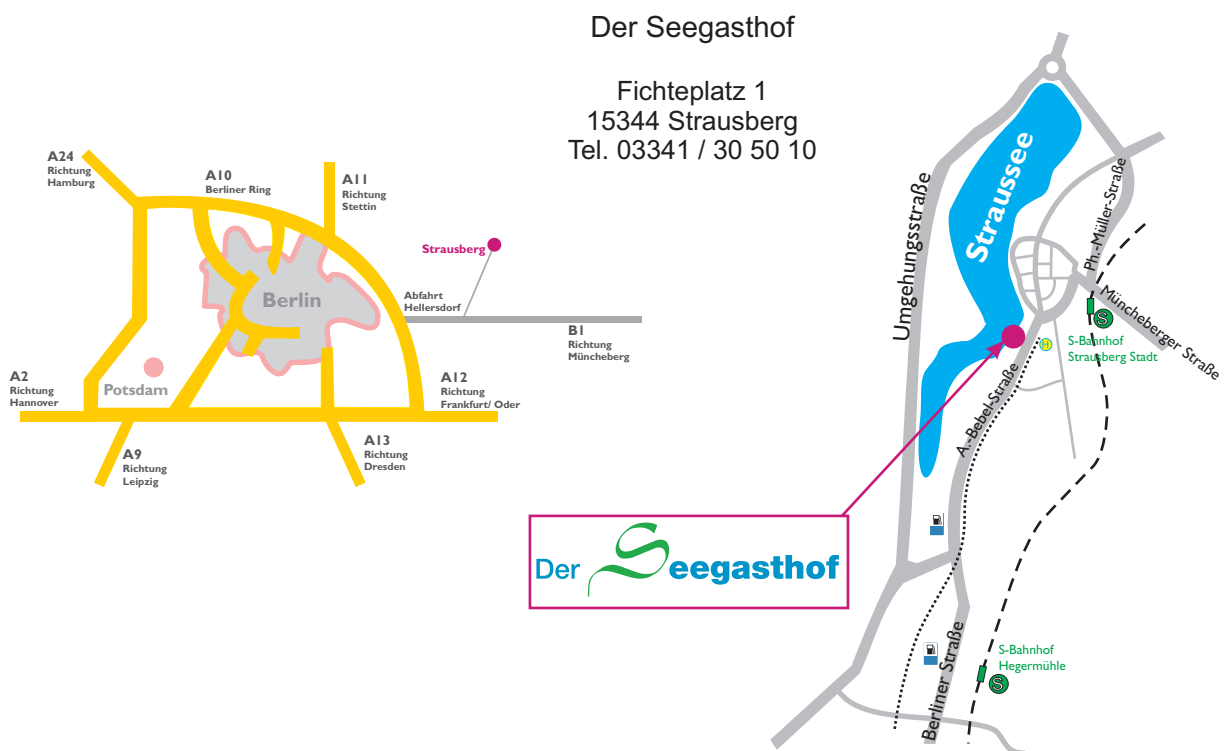

Der Seegasthof

Anfahrtsbeschreibung

Anreise bis 23.00 Uhr

Der Seegasthof befindet sich mitten in Strausberg am Fichteplatz 1.

Mit dem Auto erreichen Sie Strausberg über die A 10. Auf dem Berliner Ring nutzen Sie die Abfahrt Hellersdorf in Richtung Strausberg. Folgen Sie der Beschilderung und bis zum Zentrum Strausberg. Unmittelbar vor der Strausberger Altstadt befindet sich der Fichteplatz, auf dem für unsere Besucher Parkplätze reserviert sind. Direkt an das Gelände schließt sich ein großzügiger Spielplatz mit dem Zugang zum Straussee und zur Fähre.

Strausberg ist ebenfalls mit Regionalbahn, Bus sowie S-Bahn (S5) erreichbar. Mit der S-Bahn steigen Sie in Strausberg Stadt aus und gehen in ca. 8 Minuten bis zum Fichteplatz. Wenn Sie mit der Straßenbahn in Strausberg ankommen, gehen Sie an der Endhaltestelle Lustgarten lediglich auf die andere Straßenseite, dann wenige Schritte nach links.