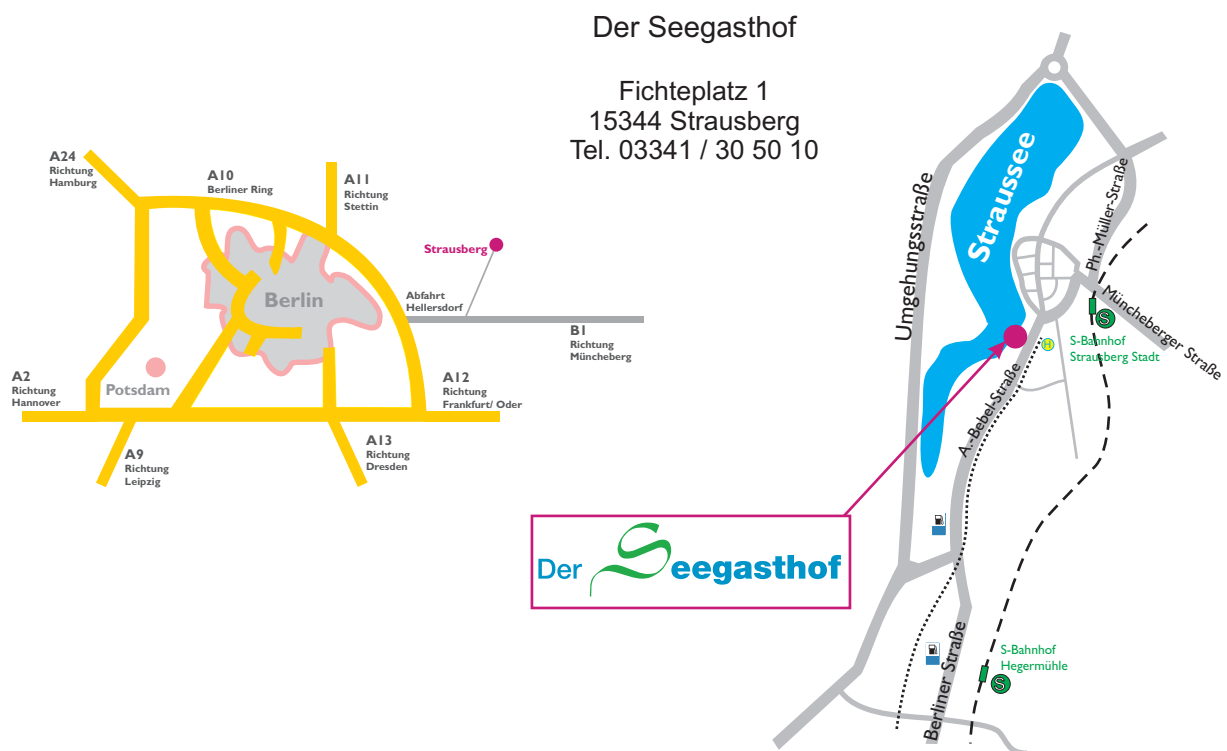

Der Seegasthof

Anfahrtsbeschreibung

Anreise bis 23.00 Uhr

Der Seegasthof befindet sich mitten in Strausberg am Fichteplatz 1.

Mit dem Auto erreichen Sie Strausberg über die A 10. Auf dem Berliner Ring nutzen Sie die Abfahrt Hellersdorf in Richtung Strausberg. Folgen Sie der Beschilderung und bis zum Zentrum Strausberg. Unmittelbar vor der Strausberger Altstadt befindet sich der Fichteplatz, auf dem für unsere Besucher Parkplätze reserviert sind. Direkt an das Gelände schließt sich ein großzügiger Spielplatz mit dem Zugang zum Straussee und zur Fähre.

Strausberg ist ebenfalls mit Regionalbahn, Bus sowie S-Bahn (S5) erreichbar. Mit der S-Bahn steigen Sie in Strausberg Stadt aus und gehen in ca. 8 Minuten bis zum Fichteplatz. Wenn Sie mit der Straßenbahn in Strausberg ankommen, gehen Sie an der Endhaltestelle Lustgarten lediglich auf die andere Straßenseite, dann wenige Schritte nach links.